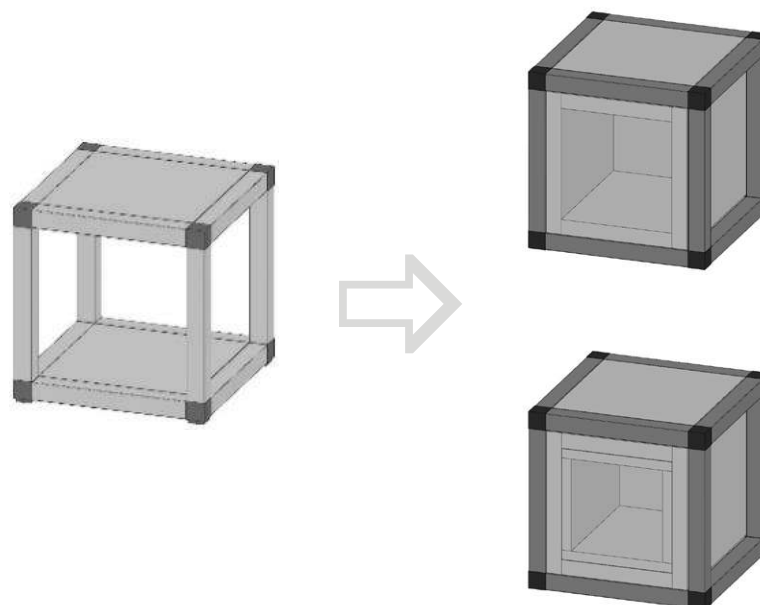

### Каркас, тип 2, с разной шириной полок

**CADRO** – алюминиевая каркасная система, которая позволяет создавать практичные мебельные конструкции различных конфигураций для современных интерьеров.

**CADRO** состоит из нескольких видов профилей и соединительных элементов, которые позволяют создавать как самостоятельные объекты, так и легко комбинировать их со стандартными мебельными элементами. Система позволяет моделировать бесконечное число вариантов открытых и закрытых полок и стеллажей, тумб, столов, используя различные виды наполнения каркасов.

Возможность установить в каркас куб из ЛДСП, 16 мм или двойной куб из ЛДСП 16 мм + 10 мм