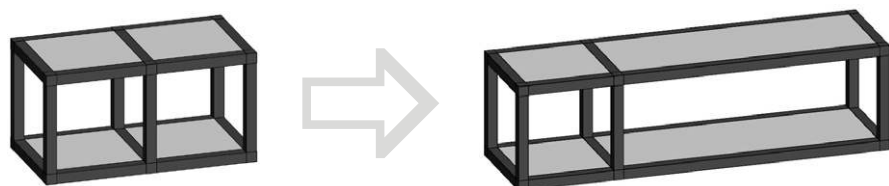

## ДЕКОРАТИВНЫЕ МОДУЛИ

Интерьер кухни прекрасно дополняют стеллажи и модули в лофт стилистике. Надежная конструкция из черного металлического каркаса и полок может быть выполнена в любых размерах и с любым количеством уровней. Решение многофункциональное: храните посуду, специи, разместите декор или цветы. В модулях используется алюминиевая каркасная система, состоящая из различных профилей и соединений. Для обеспечения стабильности и прочности конструкции, они крепятся между собой с помощью крепких фиксирующих винтов. При настенном монтаже используются скрытые крепления – с фронтальной стороны их незаметно, а модуль надежно установлен.

## ВОЗМОЖНЫЕ РЕШЕНИЯ

В ассортименте каркасы модулей с определенным количеством уровней и ячеек. Любой из вариантов можно адаптировать под конкретную идею. Возможно изменить размер (высоту, глубину, ширину), выбрать способ крепления (напольный, настенный, потолочный), определить расположение и материал полок.

### Каркас, тип 2, с разной шириной полок

**CADRO** – алюминиевая каркасная система, которая позволяет создавать практичные мебельные конструкции различных конфигураций для современных интерьеров.

**CADRO** состоит из нескольких видов профилей и соединительных элементов, которые позволяют создавать как самостоятельные объекты, так и легко комбинировать их со стандартными мебельными элементами. Система позволяет моделировать бесконечное число вариантов открытых и закрытых полок и стеллажей, тумб, столов, используя различные виды наполнения каркасов.

Возможность установить в каркас куб из ЛДСП, 16 мм или двойной куб из ЛДСП 16 мм + 10 мм