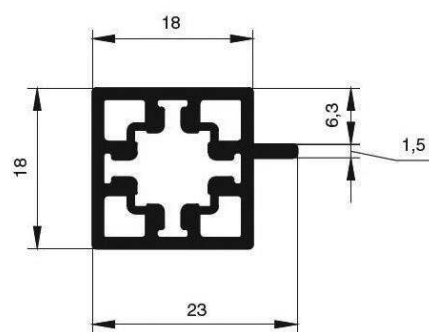

Материал: алюминий  
Размеры, мм: □ 362-982 □ 362-1500  
▣ 190-400

## СТРУКТУРА ЭЛЕМЕНТОВ CADRO

### Профили и соединители

Базовый профиль

L=3000,  
отделка черная

Профиль для вставной  
панели 16 мм толщиной

Профиль для вставного  
стекла 6 мм толщиной

**Cadro** Уголок соединительный 2DF,  
отделка черная