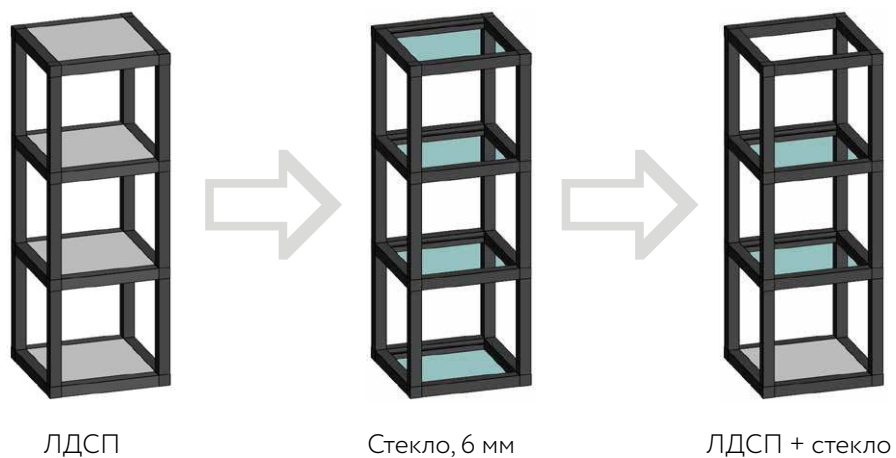

ДЕКОРАТИВНЫЕ МОДУЛИ

Интерьер кухни прекрасно дополняют стеллажи и модули в лофт стилистике. Надежная конструкция из черного металлического каркаса и полок может быть выполнена в любых размерах и с любым количеством уровней. Решение многофункциональное: храните посуду, специи, разместите декор или цветы. В модулях используется алюминиевая каркасная система, состоящая из различных профилей и соединений. Для обеспечения стабильности и прочности конструкции, они крепятся между собой с помощью крепких фиксирующих винтов. При настенном монтаже используются скрытые крепления – с фронтальной стороны их незаметно, а модуль надежно установлен.

ВОЗМОЖНЫЕ РЕШЕНИЯ

В ассортименте каркасы модулей с определенным количеством уровней и ячеек. Любой из вариантов можно адаптировать под конкретную идею. Возможно изменить размер (высоту, глубину, ширину), выбрать способ крепления (напольный, настенный, потолочный), определить расположение и материал полок.

Каркас напольный, тип 13, с разными материалами полок