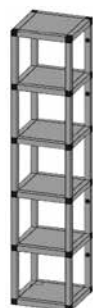

Каркас навесной, тип 11.2

Материал: алюминий  
Размеры, мм:  362-982  533-1502  
 190-400

Каркас навесной, тип 11.3

Материал: алюминий  
Размеры, мм:  362-982  533-1502  
 190-400

Каркас навесной, тип 11.4

Материал: алюминий  
Размеры, мм:  362-982  533-1502  
 190-400

Каркас навесной, тип 12

Материал: алюминий  
Размеры, мм:  533-1310  190-900  
 190-400

Каркас навесной, тип 13

Материал: алюминий  
Размеры, мм:  533-1310  362-1500  
 190-400

Каркас навесной, тип 14

Материал: алюминий  
Размеры, мм:  705-1741  190-900  
 190-400

Каркас навесной, тип 15

Материал: алюминий  
Размеры, мм:  876-2171  190-900  
 190-400

Каркас навесной, тип 16.1

Материал: алюминий  
Размеры, мм:  293-400  290-600  
 190-400