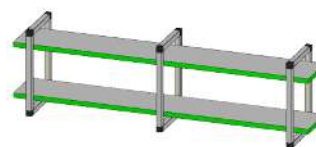

Каркас навесной, тип 14

Материал: алюминий  
Размеры, мм:  705-1741  190-900  
 190-400

Каркас навесной, тип 15

Материал: алюминий  
Размеры, мм:  876-2171  190-900  
 190-400

Каркас навесной, тип 16.1

Материал: алюминий  
Размеры, мм:  293-400  290-600  
 190-400