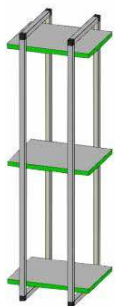

Каркас навесной, тип 16.2

Материал: алюминий  
Размеры, мм:  293-400  600-1200  
 190-400

Каркас навесной, тип 16.3

Материал: алюминий  
Размеры, мм:  293-400  1200-1500  
 190-400

## НАВЕСНЫЕ КАРКАСЫ

Каркас навесной, тип 16.4

Материал: алюминий  
Размеры, мм: □ 400-954 □ 290-600  
□ 190-400

Каркас навесной, тип 16.5

Материал: алюминий  
Размеры, мм: □ 400-954 □ 600-1200  
□ 190-400