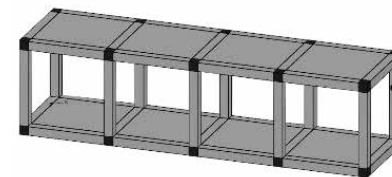

Каркас подвесной, тип 4

Материал: алюминий
Размеры, мм: □ 190-500 □ 705-1501 □ 190-400