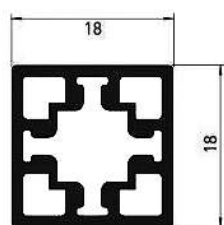

Профили и соединители

Базовый профиль

L=3000,
отделка черная