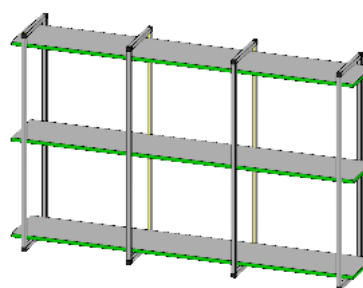

## НАВЕСНЫЕ КАРКАСЫ

Каркас навесной, тип 16.4

Материал: алюминий  
Размеры, мм: □ 400-954 □ 290-600  
□ 190-400

Каркас навесной, тип 16.5

Материал: алюминий  
Размеры, мм: □ 400-954 □ 600-1200  
□ 190-400