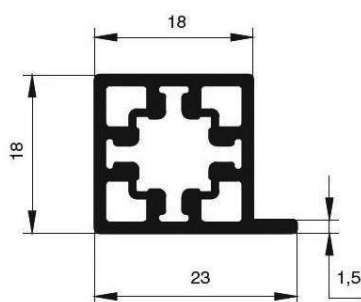

Профиль для вставной
панели 16 мм толщиной