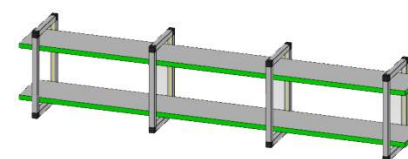

Каркас навесной, тип 16.3

Материал: алюминий
Размеры, мм: ☐ 293-400 ☐ 1200-1500
☒ 190-400